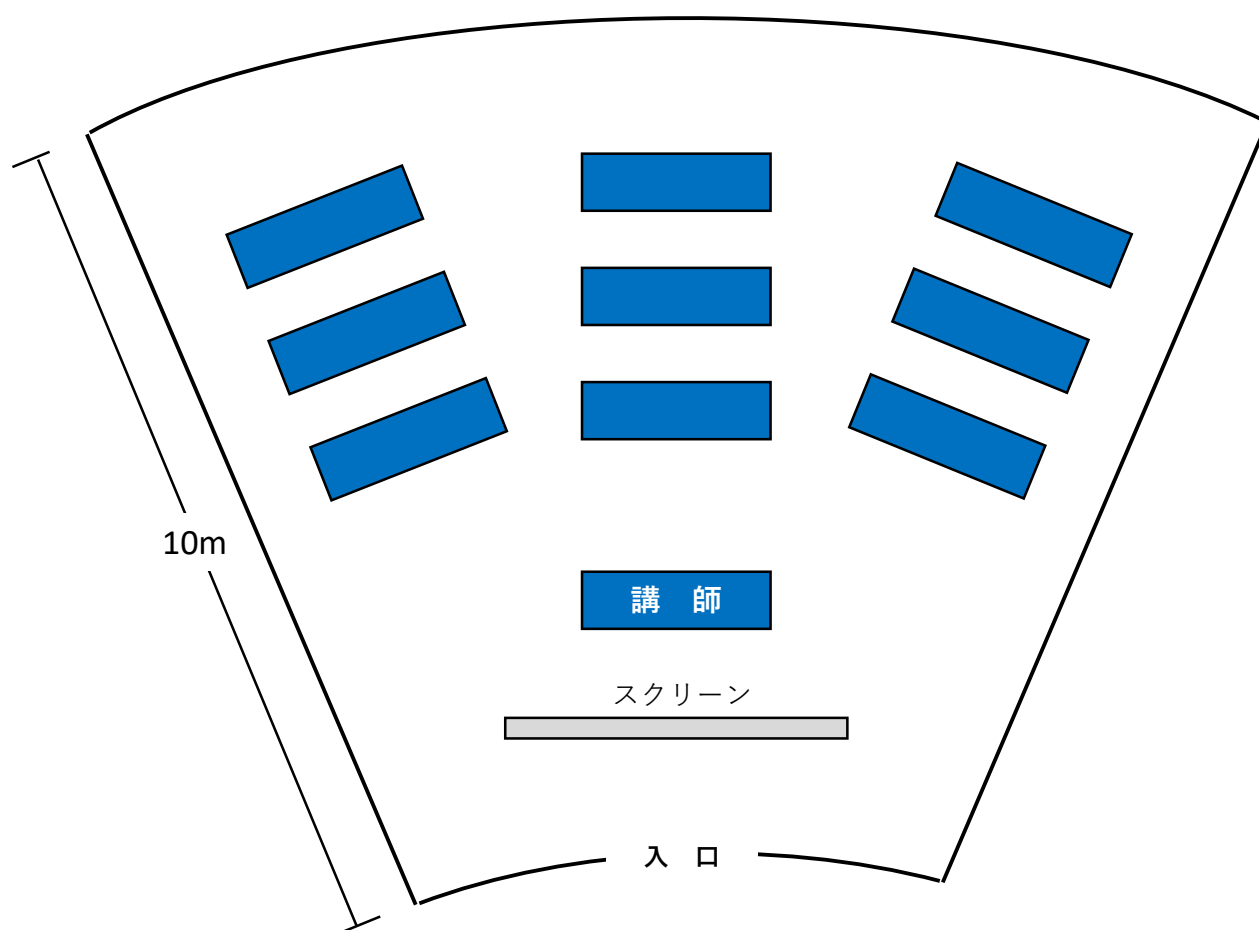

本館棟 4階 D研修室 基本レイアウト及び寸法（概略）

D研修室
(102m²)

27人

机9+1台

【お願い】 お帰りの際は、基本レイアウトに戻して頂きますよう、お願いいたします。